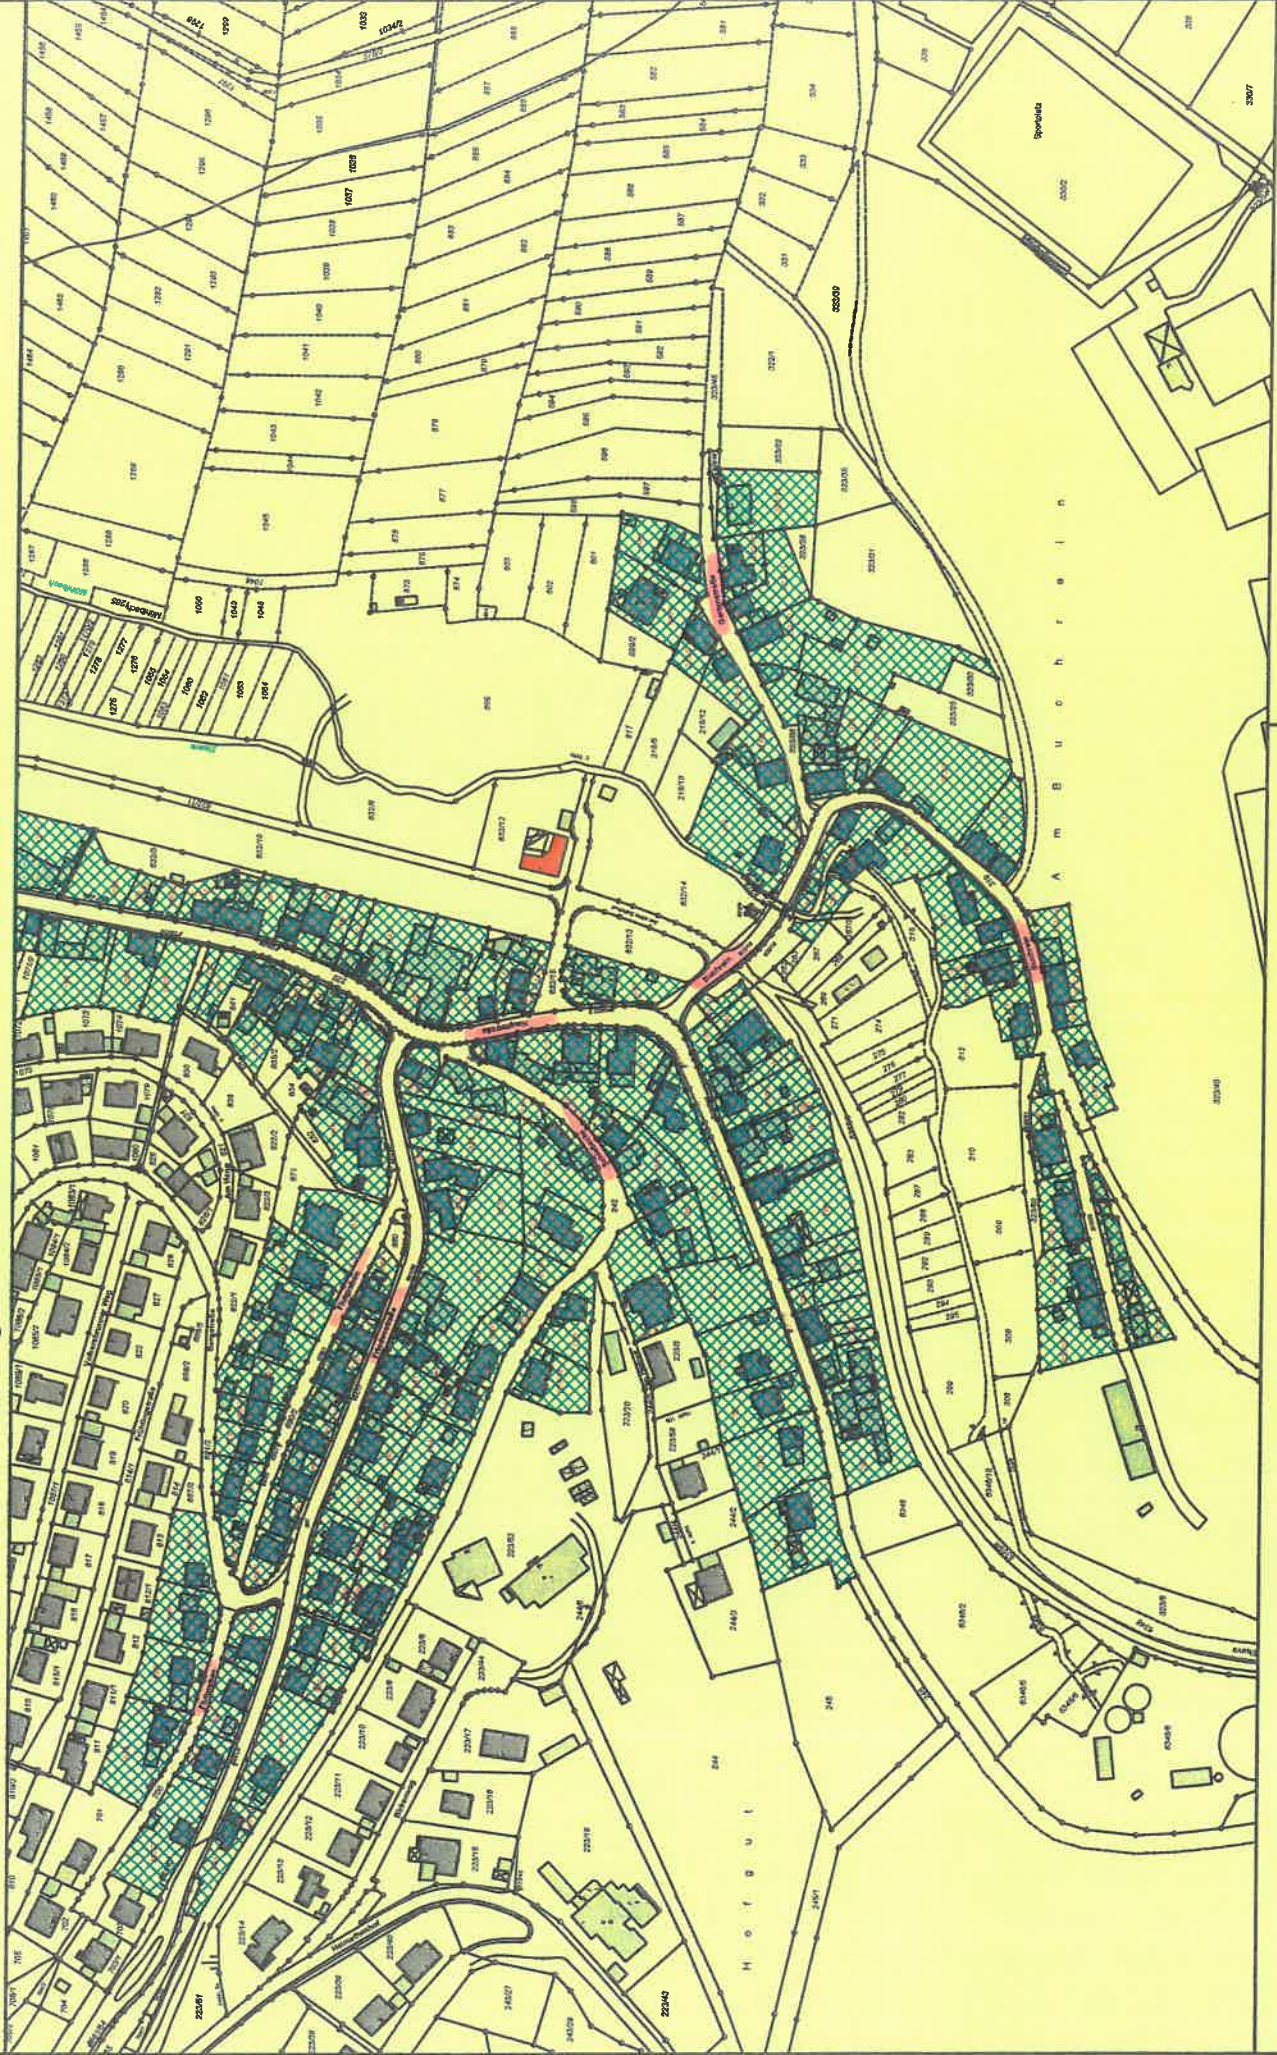

VERWALTUNGSGEMEINSCHAFT MESPELBRUNN
Gemeinde Heimbuchenthal - Gemarkung Heimbuchenthal

Datum: 15.05.2018

Der Ausdruck basiert auf Originaldaten des VA. Eine Ableitung des amtlichen Katasterstandes ist nicht zulässig und ersetzt nicht den Katasterauszug.
Karte nicht zur Maßentnahme geeignet!

0 50 100m

Maßstab = 1 : 3250

Der Ausdruck basiert auf Originaldaten des VA. Eine Ableitung des amtlichen Katasterstandes ist nicht zulässig und ersetzt nicht den Katasterauszug.
Karte nicht zur Maßentnahme geeignet!

0 50 100m

Maßstab = 1 : 3250

VERWALTUNGSGEMEINSCHAFT MESPELBRUNN
Gemeinde Heimbuchenthal - Gemarkung Heimbuchenthal

Datum: 15.05.2018

0 50 100 m
Maßstab = 1 : 3250

Der Ausdruck basiert auf Originaldaten des VA. Eine Ableitung des amtlichen Katasterstandes ist nicht zulässig und ersetzt nicht den Katasterauszug. Karte nicht zur Maßentnahme geeignet!