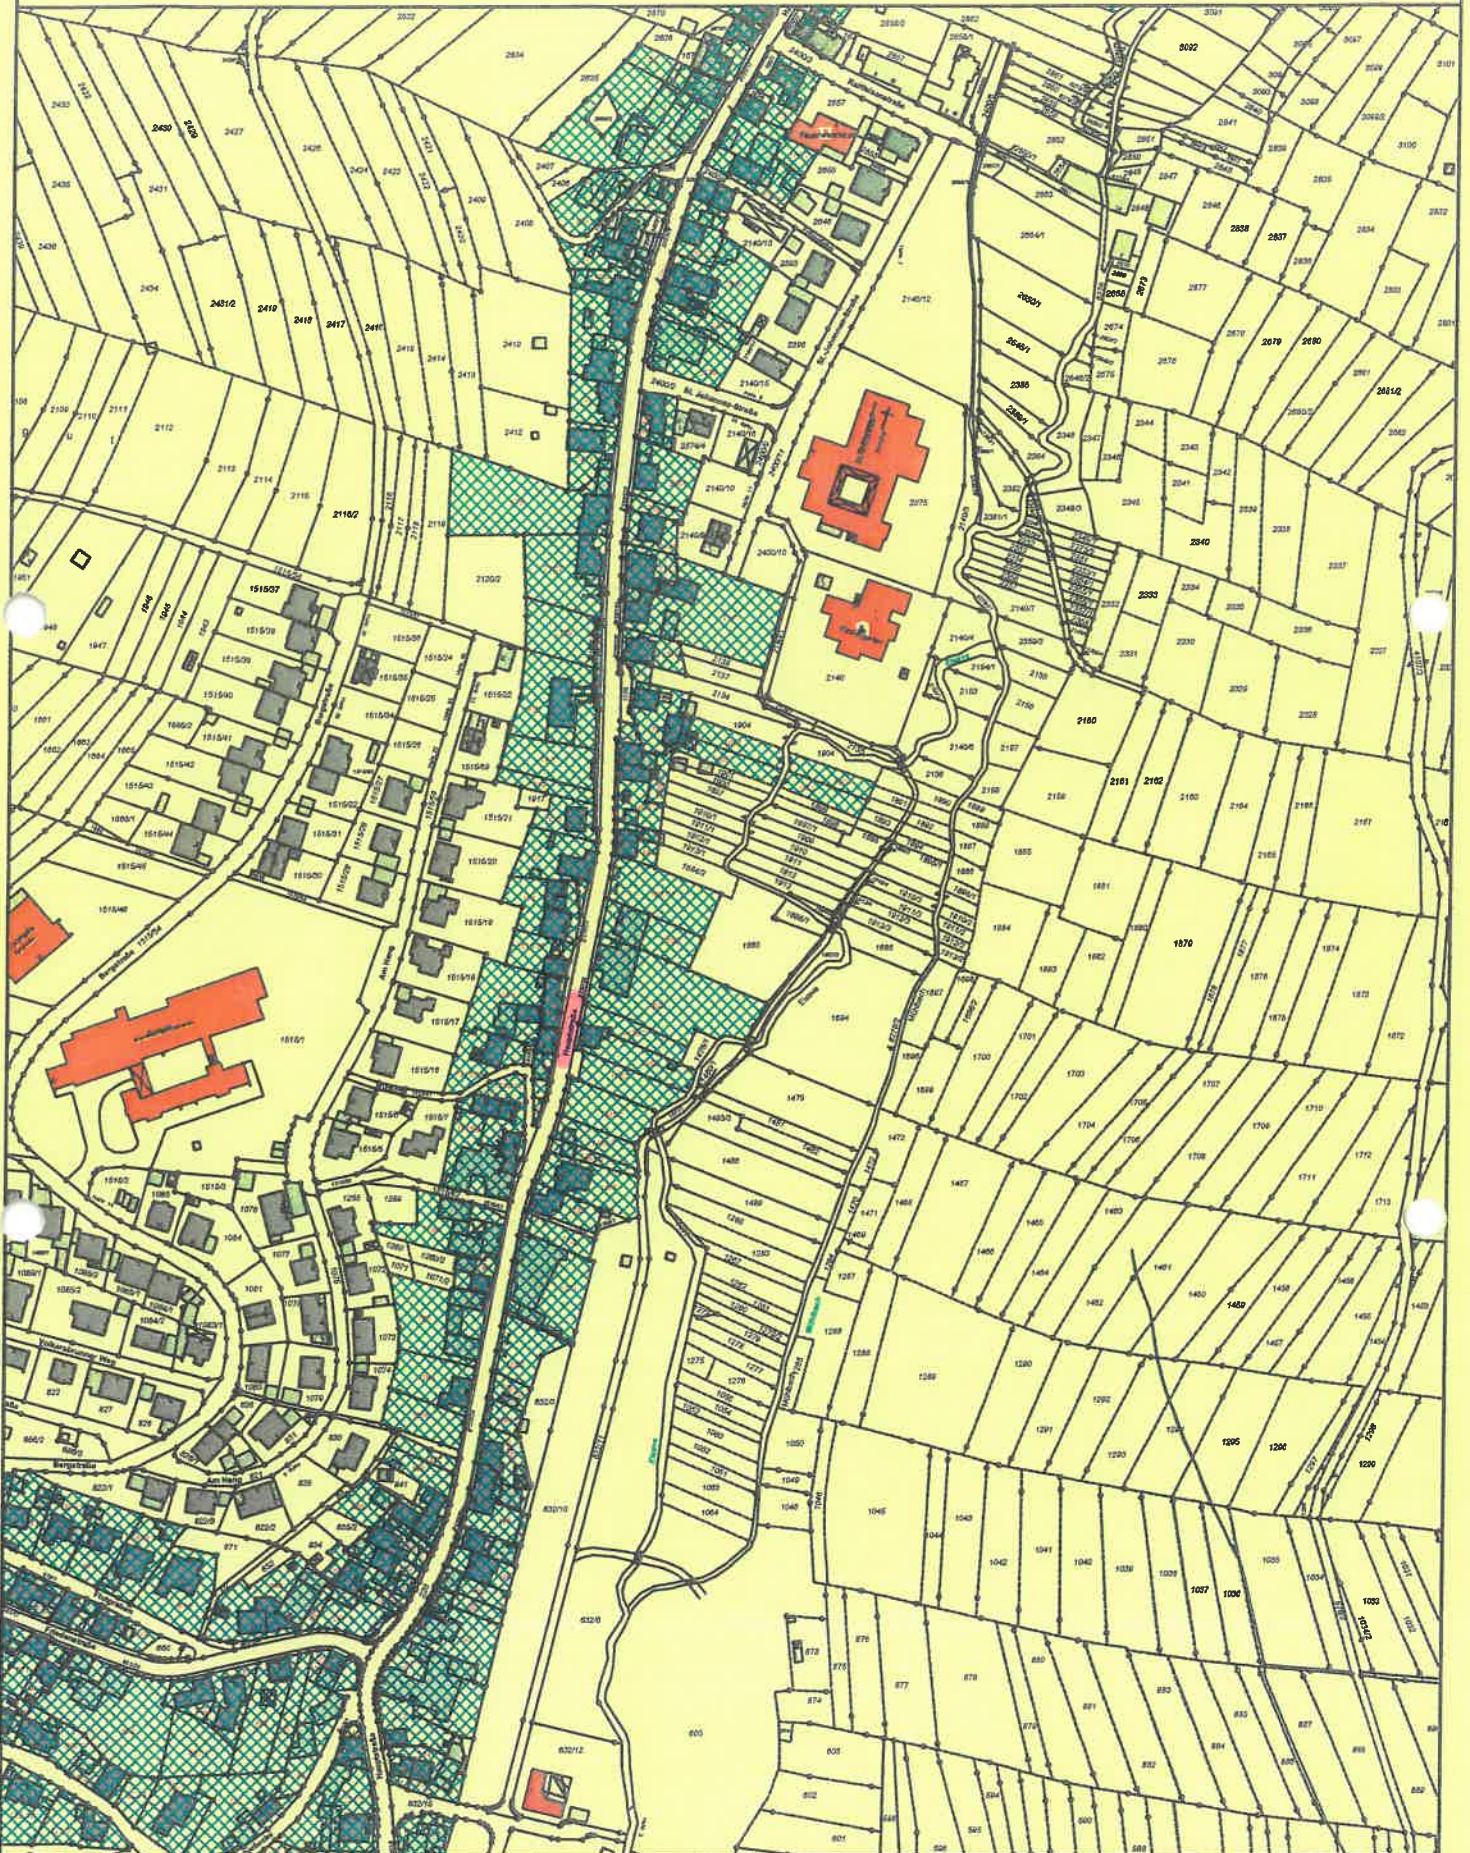

VERWALTUNGSGEMEINSCHAFT MESPELBRUNN
Gemeinde Heimbuchenthal - Gemarkung Heimbuchenthal

Datum: 15.05.2018

Der Ausdruck basiert auf Originaldaten des VA. Eine Ableitung des amtlichen Katasterstandes ist nicht zulässig und ersetzt nicht den Katasterauszug.
Karte nicht zur Maßentnahme geeignet!

0 50 100m

Maßstab = 1 : 3250

Der Ausdruck basiert auf Originaldaten des VA. Eine Ableitung des amtlichen Katasterstandes ist nicht zulässig und ersetzt nicht den Katasterauszug.
Karte nicht zur Maßentnahme geeignet!

0 50 100m

Maßstab = 1 : 3250

VERWALTUNGSGEMEINSCHAFT MESPELBRUNN
Gemeinde Heimbuchenthal - Gemarkung Heimbuchenthal

Datum: 15.05.2018

0 50 100 m
Maßstab = 1 : 3250

Der Ausdruck basiert auf Originaldaten des VA. Eine Ableitung des amtlichen Katasterstandes ist nicht zulässig und ersetzt nicht den Katasterauszug. Karte nicht zur Maßentnahme geeignet!